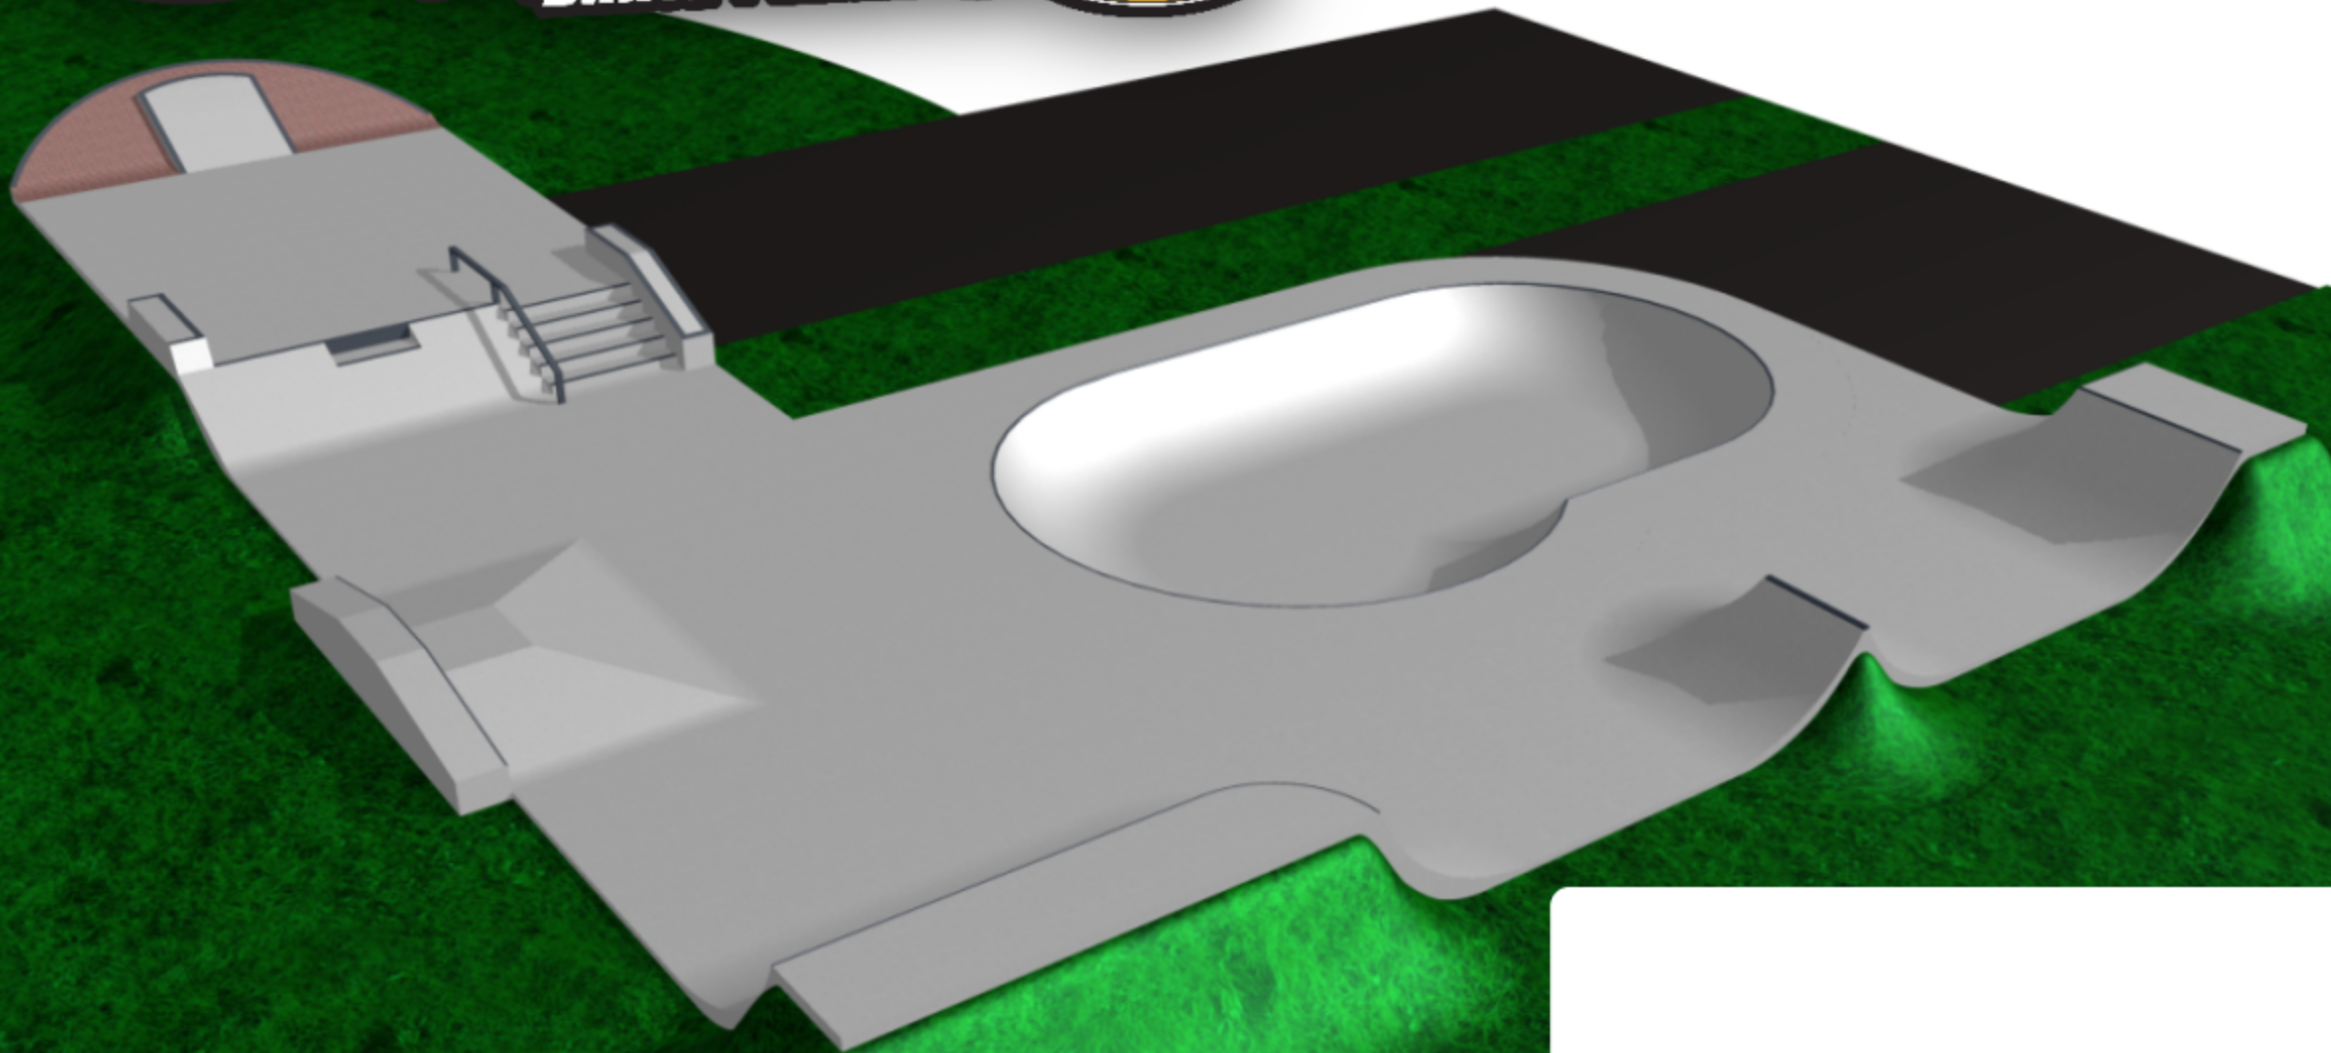

**BEN DCRETES**  
SKATE PARKS

**Marple Skatepark - £75,000**

**Tel: 01235 534359**

**email: [info@bendcreteskateparks.com](mailto:info@bendcreteskateparks.com)**