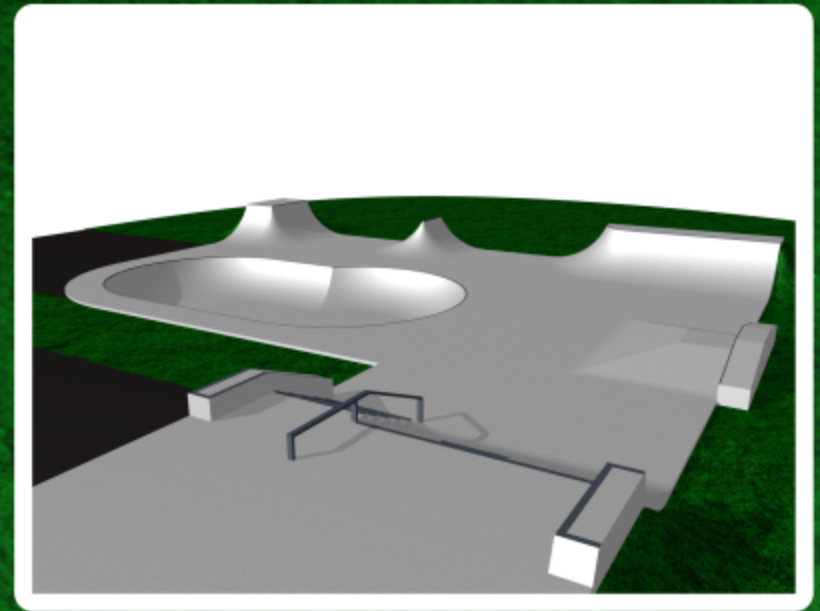

**BEN DCRETES**  
SKATE PARKS

**Marple Skatepark - £75,000**

**Tel: 01235 534359**

**email: [info@bendcreteskateparks.com](mailto:info@bendcreteskateparks.com)**